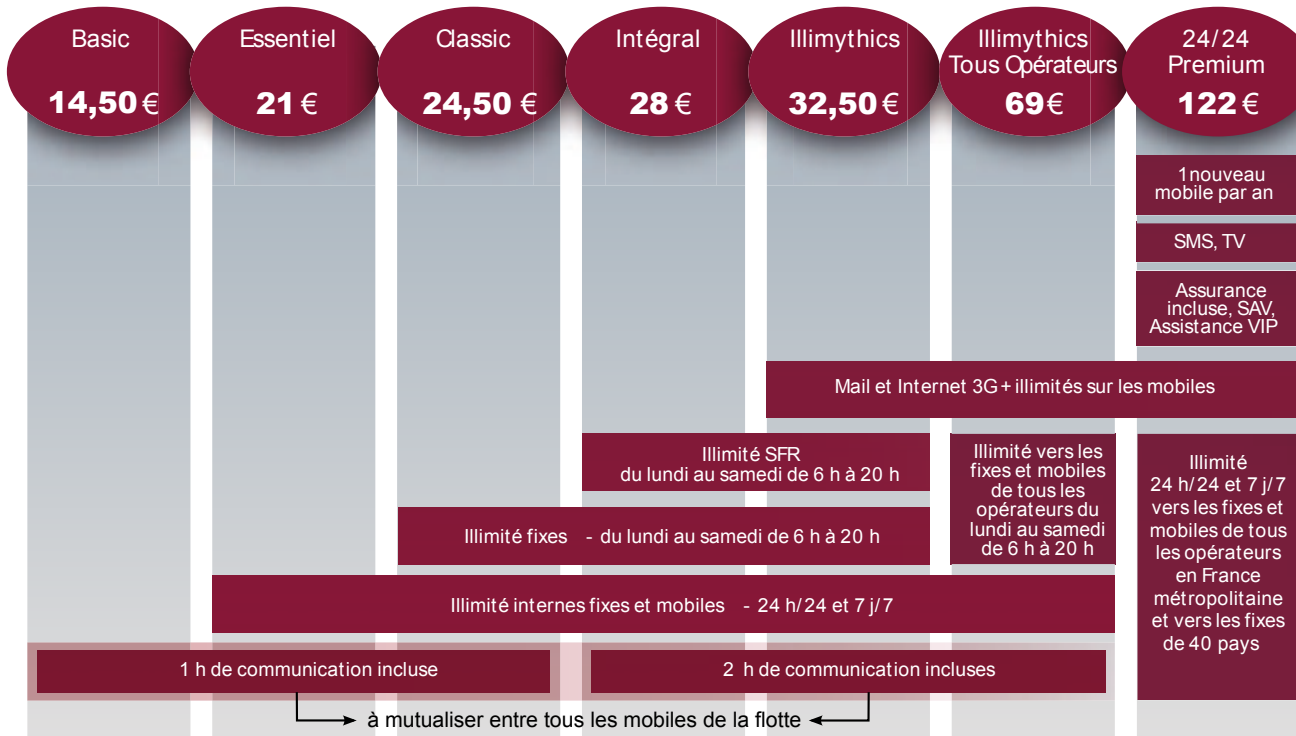

# La Gamme SFR Business Mobile

Un forfait pour chaque type d'utilisateur

Tarifs présentés pour un abonnement de 24 mois, en EUR HT/mois/ligne

Une solution d'accès permanent à internet et aux données de votre entreprise

Business  
Global Access  
Illimité  
**29 €**

accès illimité 24h/24 et 7j/7 à internet à partir d'un terminal communicant type PC portable ou PDA